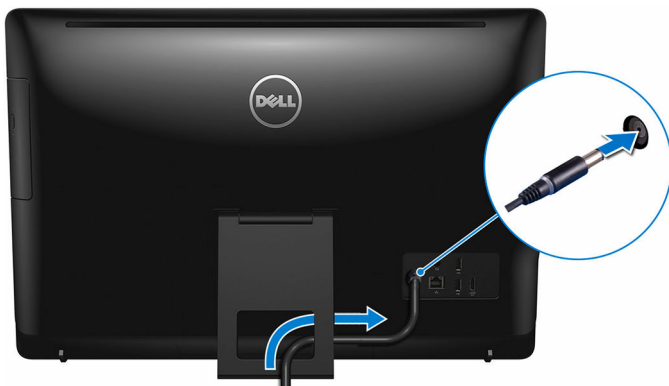

b) Draai de geborgde schroef vast om de onderplaat aan de standaardverhoger te bevestigen.

Ezelstandaard

Til de standaard op.

2 Stel het toetsenbord en de muis in.

Raadpleeg de documentatie die is meegeleverd met het toetsenbord en de muis.

- 3 Leid de voedingskabel door de geleider op de standaard en sluit de netadapter aan.

Ezelstandaard

Voetstuk

4 Druk op de aan-uitknop.

5 Voltooi de installatie van het besturingssysteem.

Voor Windows:

- a) Schakel updates van Dell in.