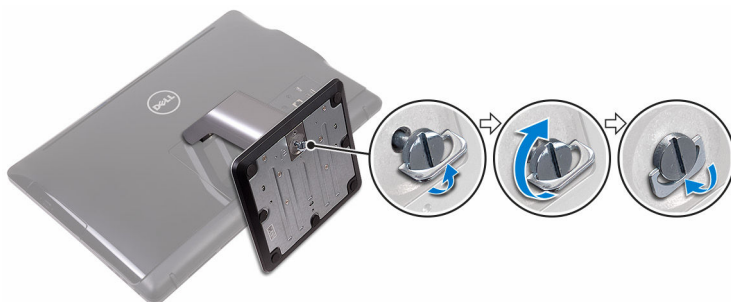

b) Draai de geborgde schroef vast om de onderplaat aan de standaardverhoger te bevestigen.

Ezelstandaard

Til de standaard op.

2 Stel het toetsenbord en de muis in.

Raadpleeg de documentatie die is meegeleverd met het toetsenbord en de muis.