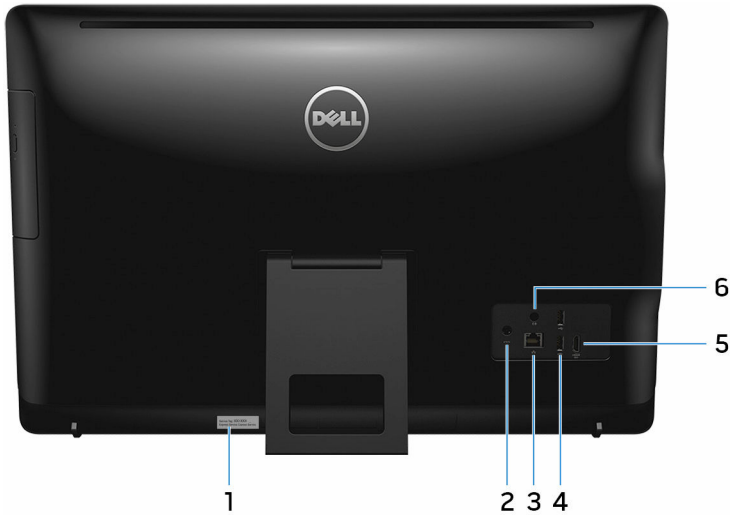

Achterzijde

1 **Servicetaglabel**

De Servicetag is een unieke alfanumerieke identificatiecode door middel waarvan de servicetechnici van Dell de hardware-componenten van uw computer kunnen identificeren en toegang kunnen krijgen tot informatie over de garantie.

2 **Netadapterpoort**

Sluit een stroomadapter aan om uw computer op netvoeding aan te sluiten.

3 **Netwerkpoort (met verlichting)**

Hierop kunt u een Ethernet-kabel (RJ45) aansluiten vanaf een router of een breedbandmodem voor netwerk- of internettoegang.

De twee lampjes naast de connector geven de verbindingstatus en netwerkactiviteit aan.

4 **USB 2.0-poorten (2)**

Sluit randapparatuur aan zoals opslagapparaten en printers. Biedt gegevensoverdrachtsnelheden tot 480 Mbps.

5 **Poort voor HDMI-ingang**

Sluit een gameconsole, Blu-rayspeler of andere apparaten met HDMI-uitgang aan.