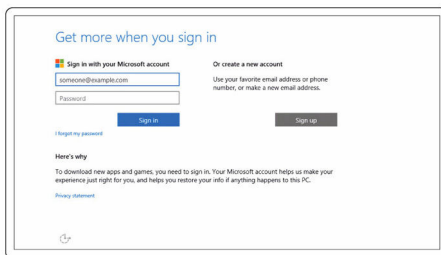

b) Draai de geborgde schroef vast om de onderplaat aan de standaardverhoger te bevestigen.

Ezelstandaard

Til de standaard op.

2 Stel het toetsenbord en de muis in.

Raadpleeg de documentatie die is meegeleverd met het toetsenbord en de muis.

- 3 Leid de voedingskabel door de geleider op de standaard en sluit de netadapter aan.

Ezelstandaard

Voetstuk

4 Druk op de aan-uitknop.

5 Voltooi de installatie van het besturingssysteem.

Voor Windows:

- a) Schakel updates van Dell in.

- b) Maak verbinding met uw netwerk.

OPMERKING: Als u verbinding maakt met een beveiligd draadloos netwerk, voer dan het wachtwoord in voor toegang tot het draadloze netwerk wanneer u hierom wordt gevraagd.

- c) Meld u aan bij uw Microsoft-account of maak een lokaal account aan.

Voor Ubuntu:

Volg de instructies op het scherm om de installatie te voltooien.

6 Zoek Dell-apps in Windows.

Registreer uw computer

Hulp en ondersteuning van Dell